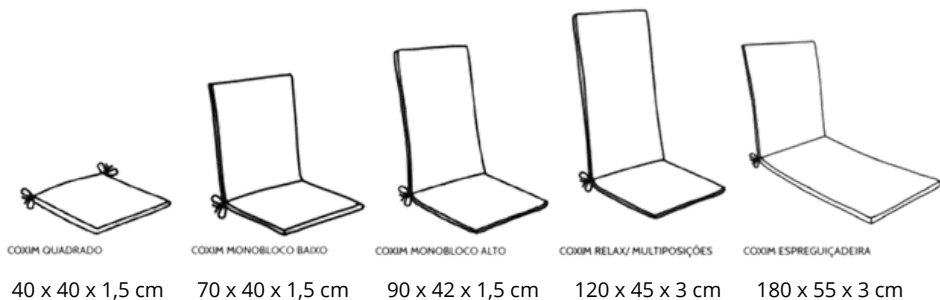

Quadrada – 40x40 cm

Retangular – 45x30 cm

Rolo – 40xØ15 cm

Tecido em poliéster
 Interior em espuma sintética
 Debruo a toda a volta nas medidas
 quadrada e monoblocos
 Fitas p/ fixar nas cadeiras
 Elásticos na medida
 relax e espreguiçadeira
 Embalamento em saco c/ cabide