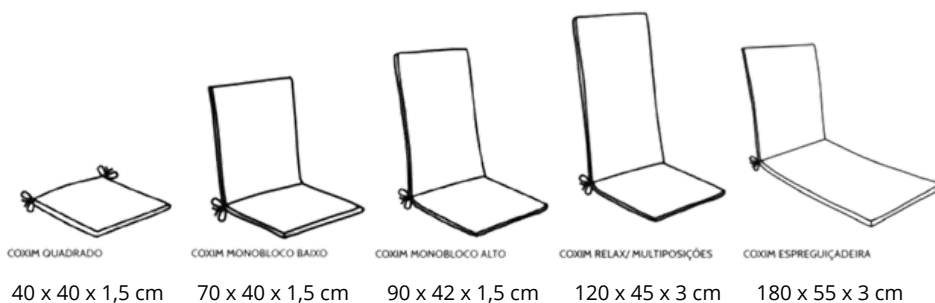

Quadrada – 40x40 cm

Retangular – 45x30 cm

Rolo – 40xØ15 cm

Tecido em poliéster  
 Interior em espuma sintética  
 Debruo a toda a volta nas medidas  
 quadrada e monoblocos  
 Fitas p/ fixar nas cadeiras  
 Elásticos na medida  
 relax e espreguiçadeira  
 Embalamento em saco c/ cabide