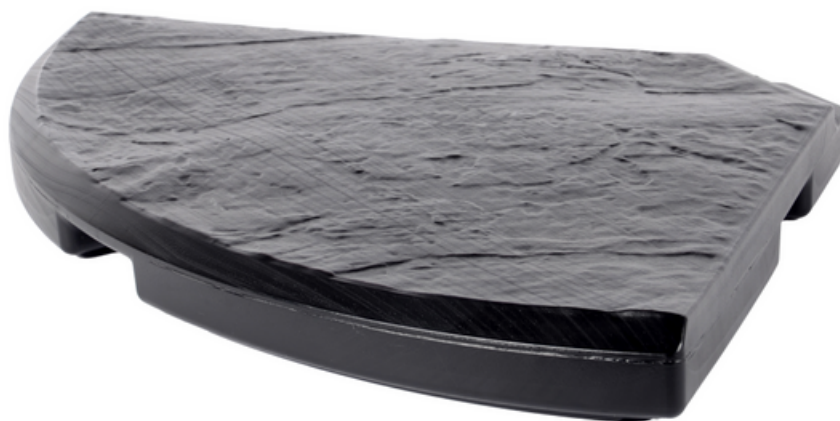

BASES P/ GUARDA SÓIS

DECORAÇÃO EM CIMENTO (p/ suporte de guarda sol)

Pode fazer conjunto c/ a gama da
vasos VULCÂNIA