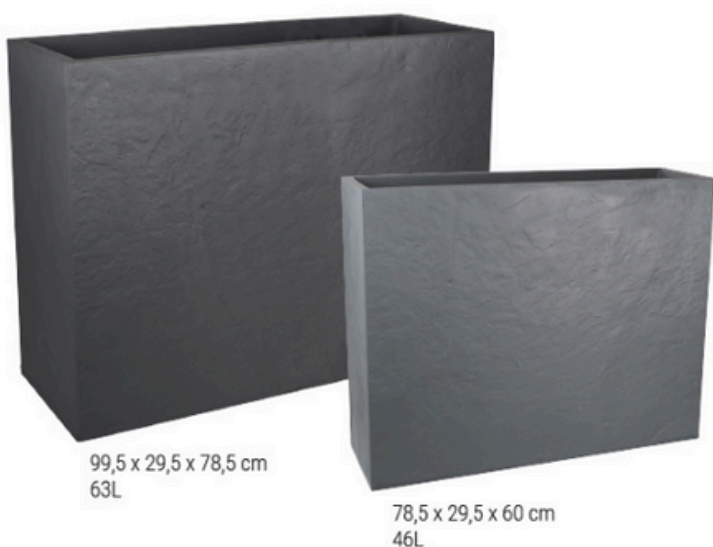

VASOS DECORATIVOS

VASO VOLCÂNIA Grandes Volumes

99,5 x 29,5 x 78,5 cm
63L

78,5 x 29,5 x 60 cm
46L