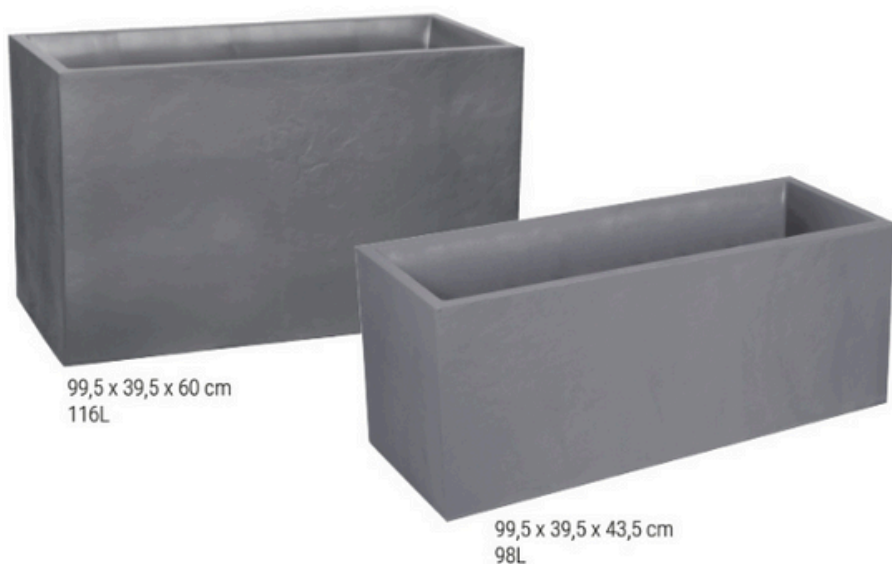

VASOS DECORATIVOS

VASO VOLCÂNIA Modulares

99,5 x 39,5 x 60 cm
116L

99,5 x 39,5 x 43,5 cm
98L